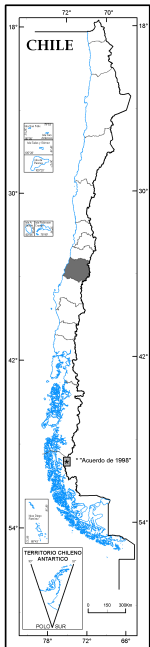

Región del Maule

SIMBOLOGÍA

-  Ciudades y Centros Urbanos
-  Costa, Cursos de Agua
-  Límite Comunal
-  Límite Provincial
-  Límite Regional
-  Límite Internacional
-  Caminos Principales

Escala 1:1.300.000