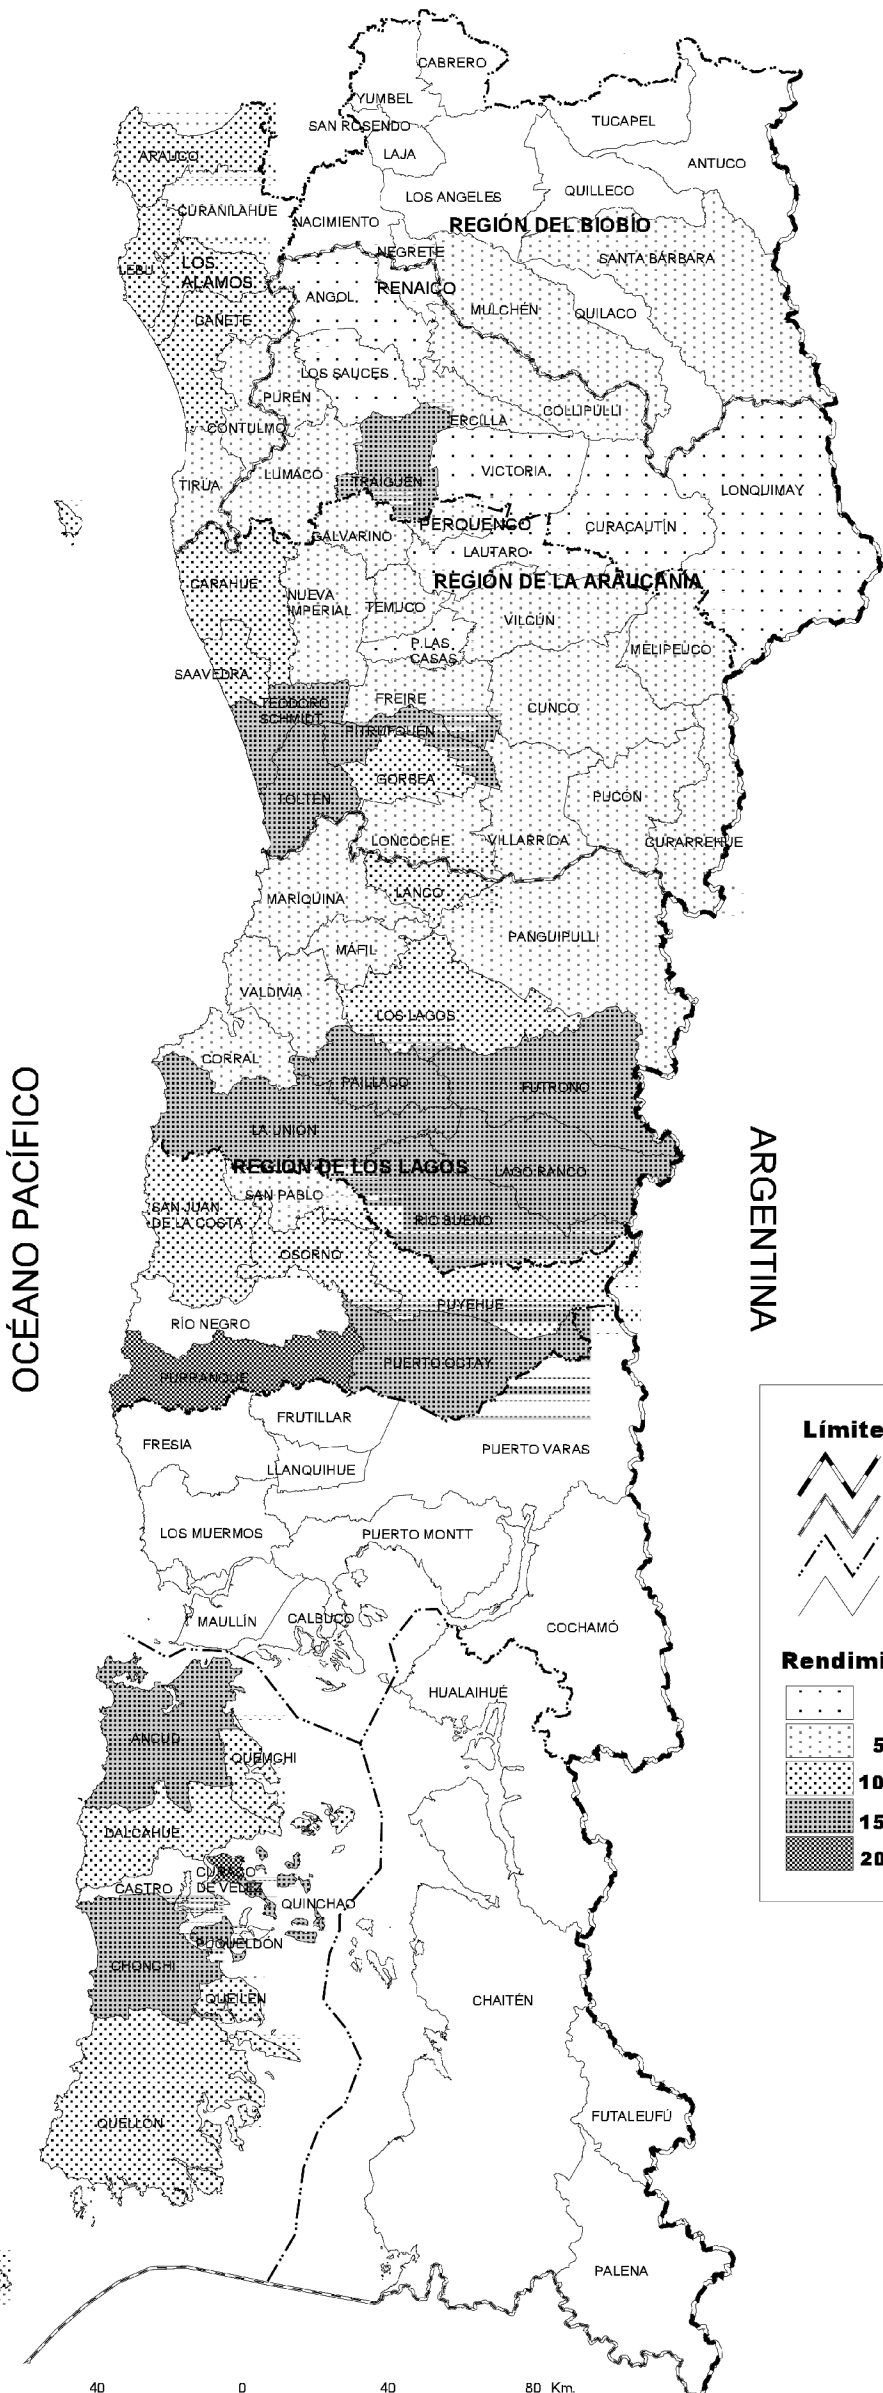

# AGRICULTURA MAPUCHE

## Rendimiento de Papa

OCEANO PACIFICO

ARGENTINA

**Límites**

- Internacional
- Regional
- Provincial
- Comunal

**Rendimiento Papa**

- 1 - 50 qqm/ha
- 50.1 - 100 qqm/ha
- 100.1 - 150 qqm/ha
- 150.1 - 200 qqm/ha
- 200 y más qqm/ha