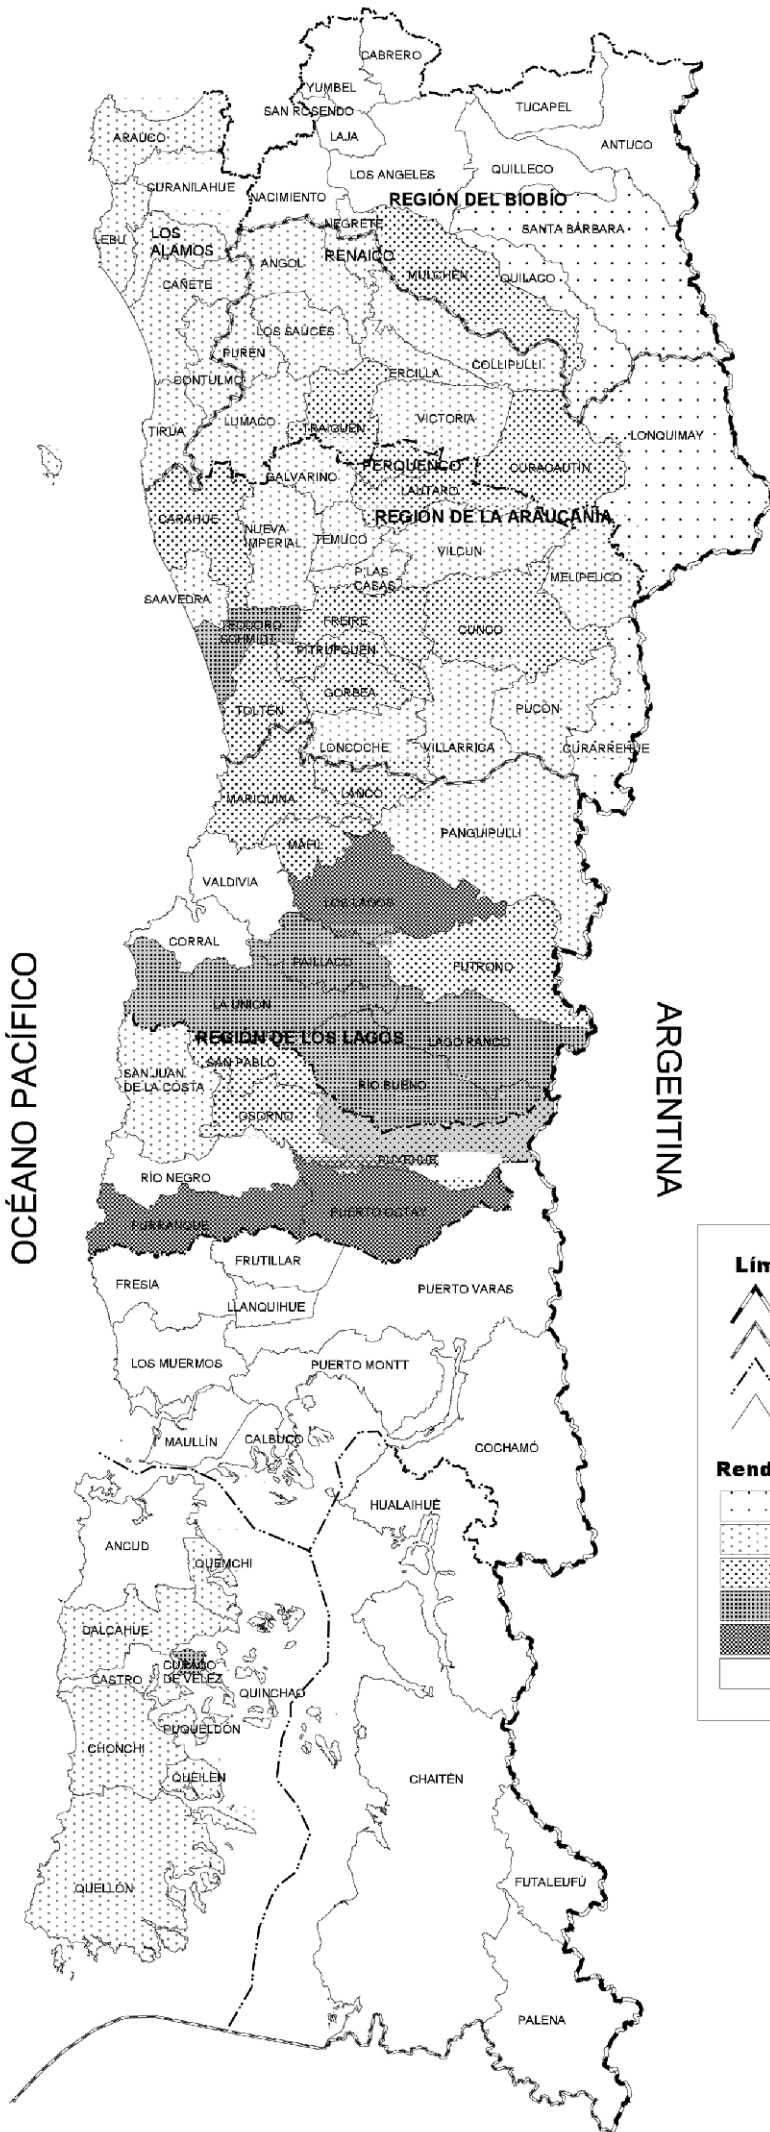

AGRICULTURA MAPUCHE

Rendimiento de Trigo

OCEANO PACÍFICO

ARGENTINA

Límites

- Internacional
- Regional
- Provincial
- Comunal

Rendimiento Trigo Promedio

- 1 - 10 qm/ha
- 10 - 20 qm/ha
- 20 - 30 qm/ha
- 30 - 40 qm/ha
- 40 y más qm/ha
- s/prod. triguera

20 0 20 40 60 80 Kilometers