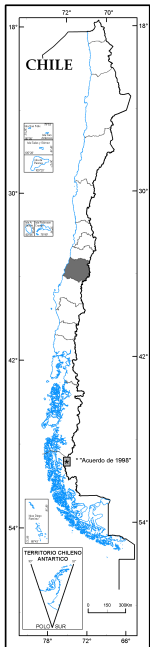

Región del Maule

SIMBOLOGÍA

-  Ciudades y Centros Urbanos
-  Costa, Cursos de Agua
-  Límite Comunal
-  Límite Provincial
-  Límite Regional
-  Límite Internacional
-  Caminos Principales

Escala 1:1.300.000