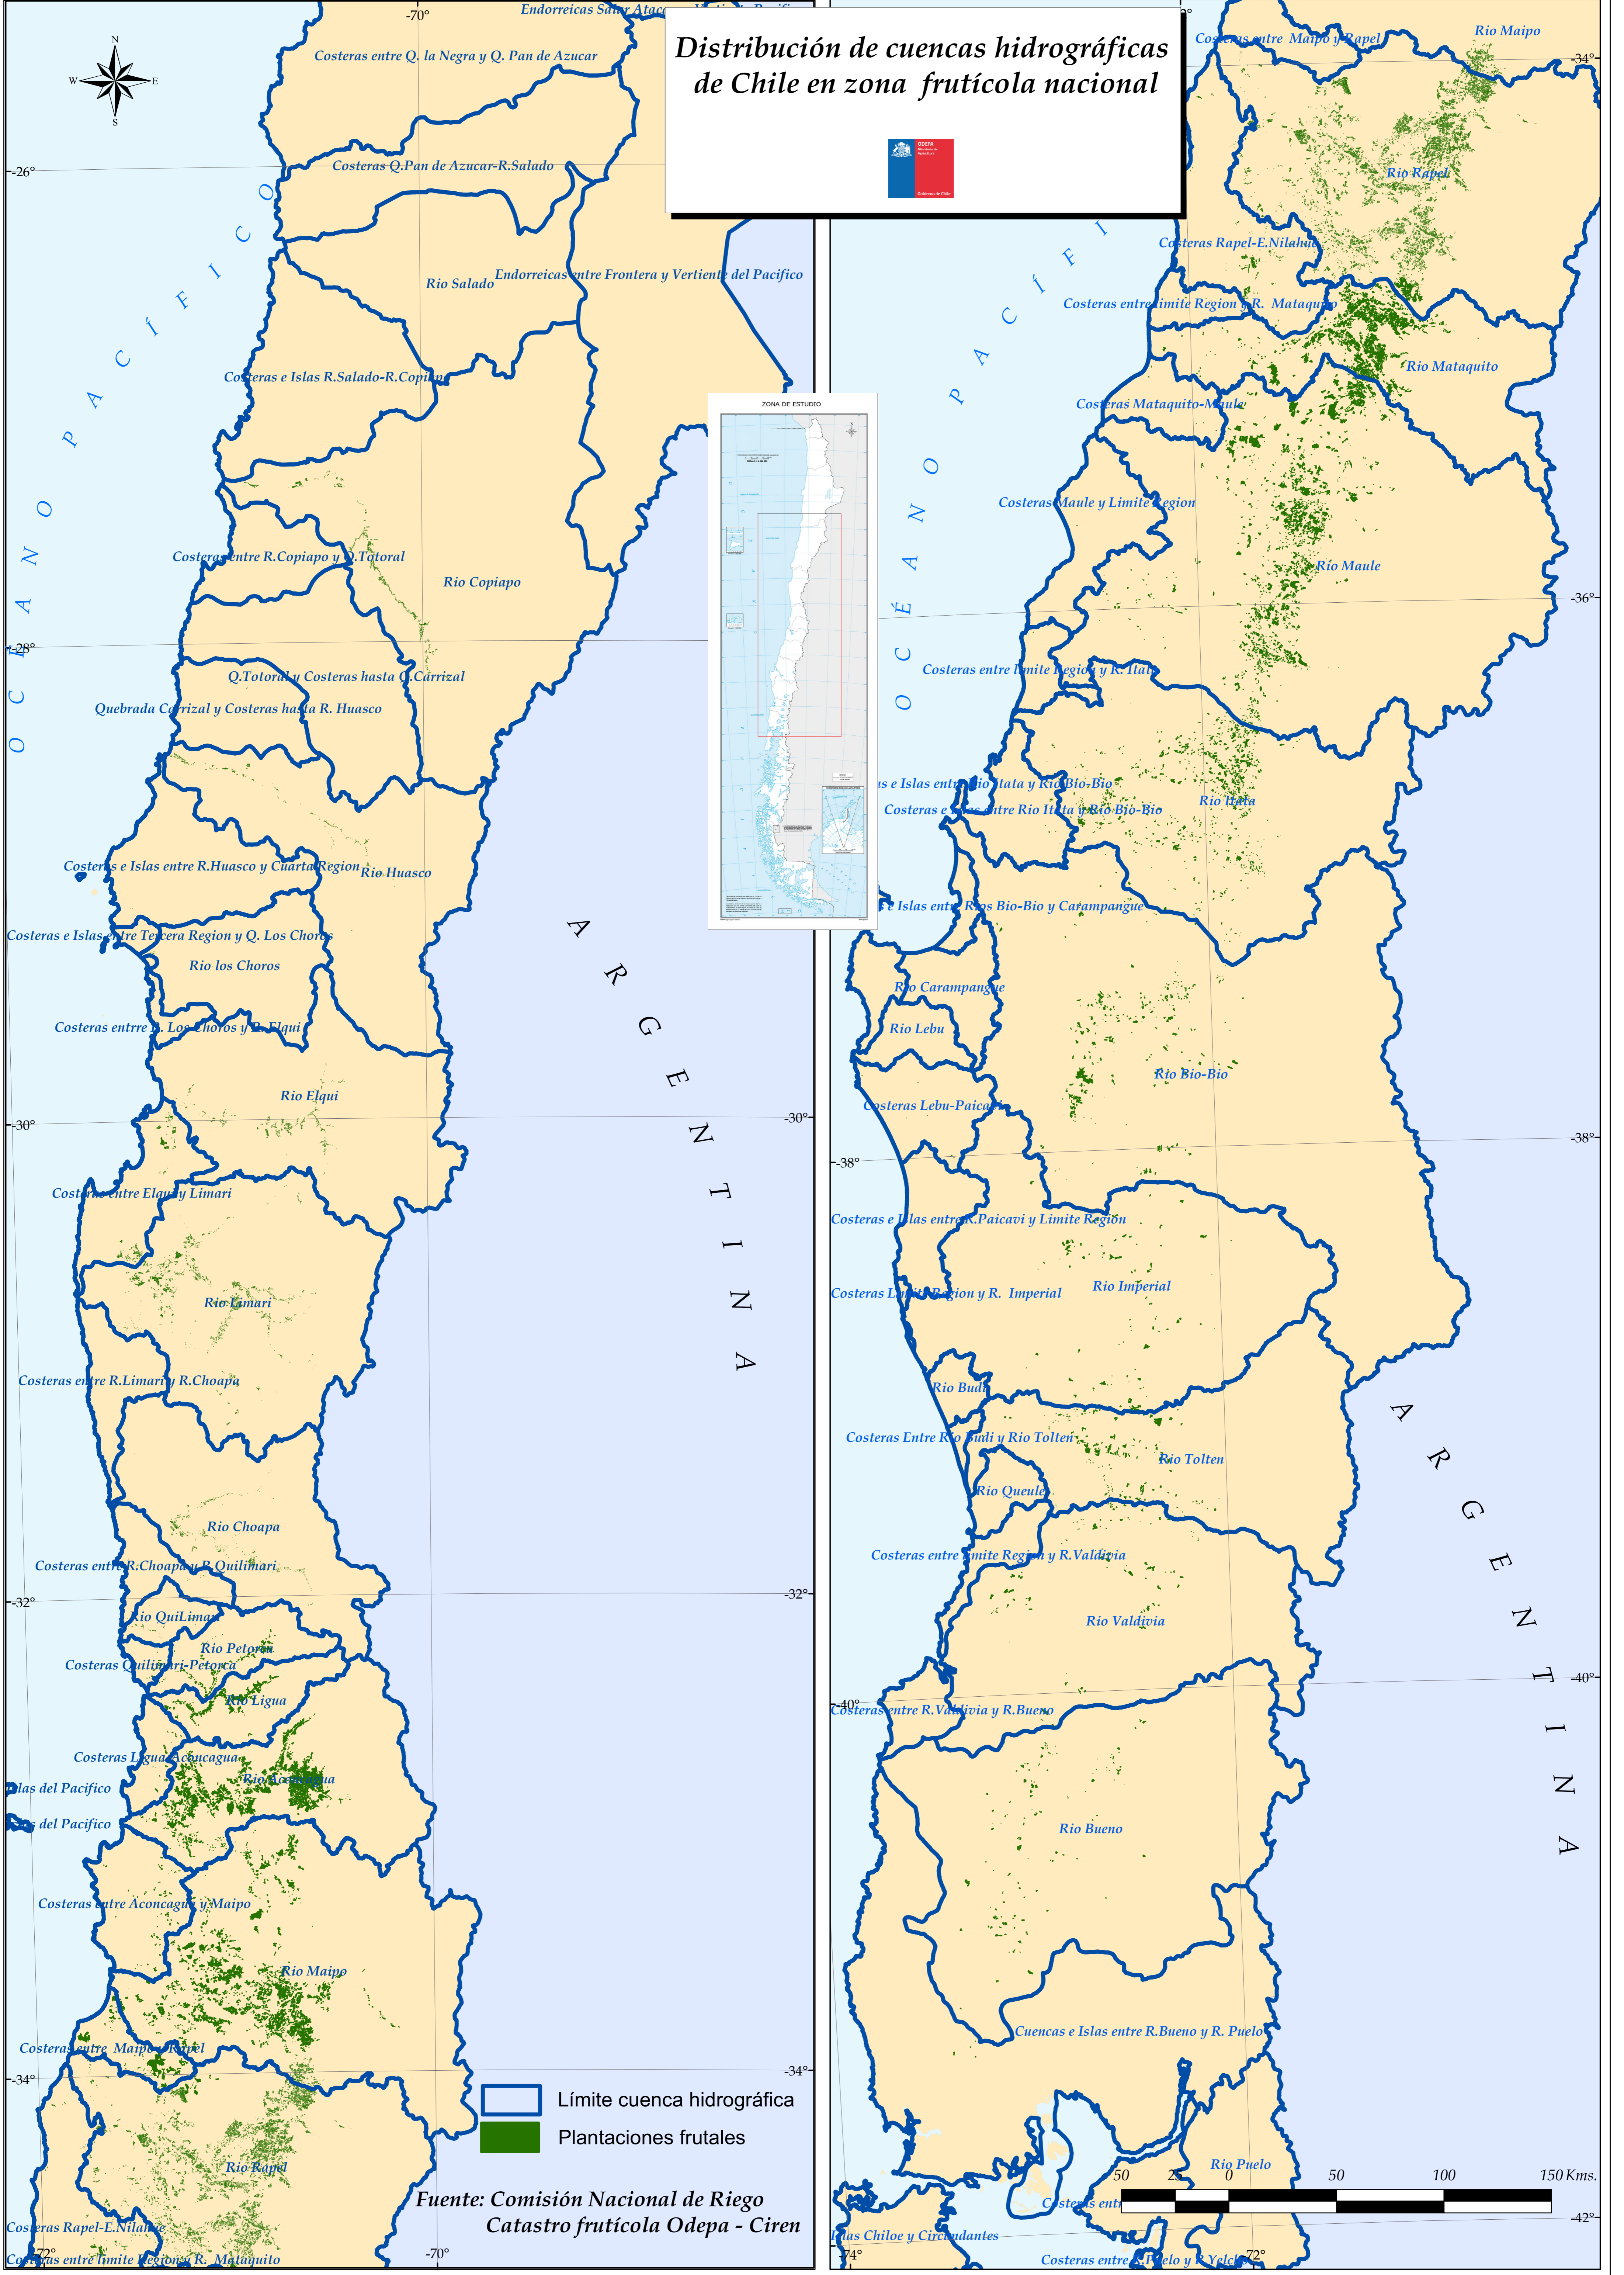

Distribución de cuencas hidrográficas de Chile en zona frutícola nacional

Fuente: Comisión Nacional de Riego
Catastro frutícola Odepa - Ciren